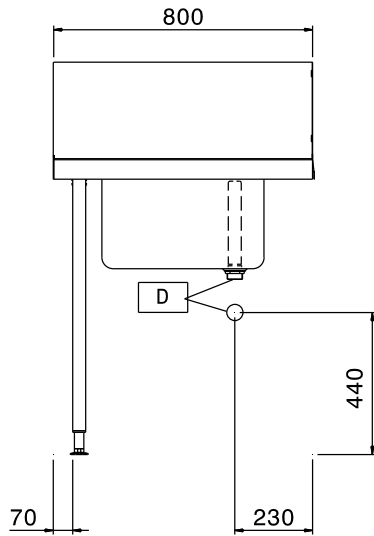

Electrolux
PROFESSIONAL

Movimentazione Stoviglie Tavolo di prelavaggio per capottine con vasca, da sinistra verso destra - 800 mm

Fronte

Lato