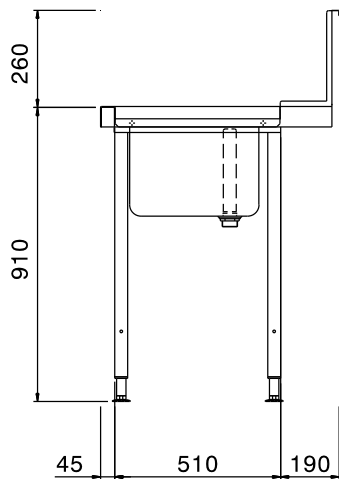

### Articolo N°

Per lavastoviglie a capottina. Costruito in acciaio inox 304 AISI. Altezza paraspruzzi 250 mm. N. 2 gambe tubolari a sezione quadrata 40x40 mm su piedini regolabili. Dimensione vasca 500x400x300h mm con tubo troppo pieno e foro di scarico. Direzione cestello: da sinistra a destra.

## Movimentazione Stoviglie Tavolo di prelavaggio per capottine con vasca, da sinistra verso destra - 800 mm

Fronte

Lato

Alto

### Informazioni chiave

Dimensioni esterne,  
larghezza:

865307 (BHHPTB08L) 800 mm

Dimensioni esterne,  
profondità:

745 mm

Dimensioni esterne, altezza:

1170 mm

Peso netto:

6 kg

Dimensioni alzatina, Altezza

300 mm

Dimensioni vasca

500x400x300h

Movimentazione Stoviglie  
Tavolo di prelavaggio per capottine con vasca, da sinistra verso  
destra - 800 mm

L'azienda si riserva il diritto di apportare modifiche ai prodotti senza preavviso