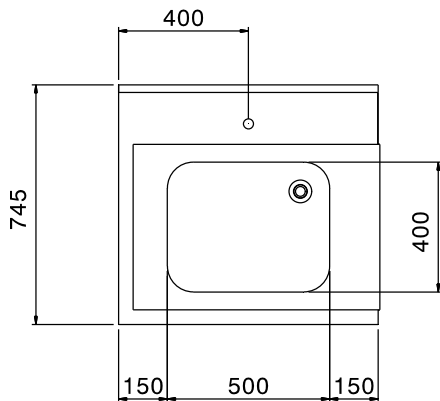

### Articolo N°

Per lavastoviglie a capottina. Costruito in acciaio inox 304 AISI. Altezza paraspruzzi 250 mm. N. 2 gambe tubolari a sezione quadrata 40x40 mm su piedini regolabili. Dimensione vasca 500x400x300h mm con tubo troppo pieno e foro di scarico. Direzione cestello: da sinistra a destra.

## Movimentazione Stoviglie Tavolo di prelavaggio per capottine con vasca, da sinistra verso destra - 800 mm

Fronte

Lato

Alto

### Informazioni chiave

Dimensioni esterne,  
larghezza:

865307 (BHHPTB08L) 800 mm

Dimensioni esterne,  
profondità:

745 mm

Dimensioni esterne, altezza:

1170 mm

Peso netto:

6 kg

Dimensioni alzatina, Altezza

300 mm

Dimensioni vasca

500x400x300h

Movimentazione Stoviglie  
Tavolo di prelavaggio per capottine con vasca, da sinistra verso  
destra - 800 mm

L'azienda si riserva il diritto di apportare modifiche ai prodotti senza preavviso